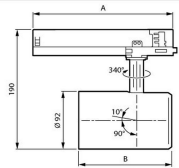

Trafo	Flux	CCT	Optic	A (mm)
PSU	205	840	HNB/HMB/HVBR/HVBR/HOVL/HHOVL	158
	495	PW930	NB/MB/WB/VVBR/OVL	162
DIA				251
DIA.VLC			All	253
WA				224

Specificaties Philips LED Railspot GreenSpace Evo Projector Wit 20.5W 2700lm 41x80D - 830 Warm Wit

[Bekijk product](#)

Algemene informatie

Artikelnummer	251905
EAN	8720169590854
Merk	Philips
Fabrikantnaam	ST333T 27S/830 PSU WB WH481
Garantie	5 jaar
Levensduur (uur)	50000

Technische Informatie

Technologie	LED Geïntegreerd
Netspanning (Volt)	220-240
Dimbaar	Nee, niet dimbaar
Lumen per watt	132
Gradenbundel (graden)	41x80
Kleurcode	830 Warm Wit
Lichtkleur (Kelvin)	3000 Warm Wit
Kleurweergave (Ra)	80-89 - Goede kleurweergave
Lichtkleur	Wit
Kleurinstelling	Enkele kleur
Noodverlichting	Nee
Powerfactor	>0.90