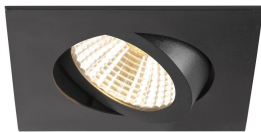

Specificaties SLV New Tria 68 Spot Aluminium Zwart  
Vierkant 8.3W 750lm 38D - 930 Warm Wit | Zaagmaat  
68mm - Beste Kleurweergave - Dimbaar

[Bekijk product](#)

## Algemene informatie

|                  |  |
|------------------|--|
| Artikelnummer    | 255666   |
| EAN              | 4024163277693  |
| Merk             | SLV  |
| Fabrikantnaam    | NEW TRIA 68 rec. ceiling light 3000K 38° IP 20 square BK |
| Garantie         | 5 jaar   |
| Levensduur (uur) | 50000  |