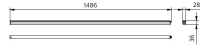

Caractéristiques Philips Réglette LED Ledinaire
BN021C 24W 2600lm - 840 Blanc Froid | 150cm

[Voir le produit](#)

Informations Générales

Réf.	243482
EAN	8719514527928
Marque	Philips
Nom du fabricant	BN021C LED25S/840 L1500
Garantie Totale	3 ans
Durée de Vie Moyenne (heure)	30000

Informations techniques

Technologie	LED Intégré
Tension (V)	220-240
Dimmable	Non
Lumen per watt	100
Facteur de puissance	>0.90
Code Couleur	840 Blanc Froid
Couleur de Lumière (Kelvin)	4000 Blanc Froid
Indice de Rendu des Couleurs (Ra)	80-89
Couleur Claire	Blanc
Options de couleur	Couleur unique
Longeur	150cm

Dimensions

Longueur (mm)	1486
Largeur (mm)	28.4
Hauteur (mm)	35.7

Informations du capteur

Type de capteur	Pas de détecteur
-----------------	------------------