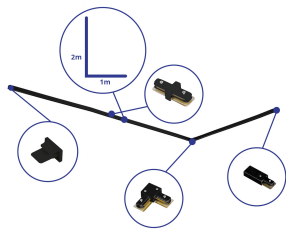

Caractéristiques Bright Choice Rail Set Rail  
Monophasé L 1 x 2 Mètre Noir | incl. Embout,  
Connecteur d'Alimentation et L -Connecteur

[Voir le produit](#)

## Informations Générales

Réf.	254114
EAN	8719157064903
Marque	Bright Choice
Nom du fabricant	Complete L shaped 1-Phase Track Set Black – 1 x 2 meter incl. End Cap, Power Connector and L -Conne
Vendu à l'unité - Carton complet	1
Garantie Totale	3 ans

## Dimensions

Longueur (mm)	1000
Hauteur (mm)	20
Largeur (mm)	34