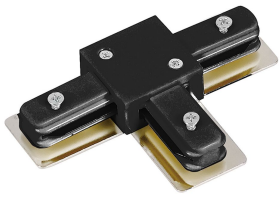

Caractéristiques Bright Choice Rail Monophasé Rail T-Connecteur Noir

[Voir le produit](#)

Informations Générales

| | |
|----------------------------------|--------------------------------|
| Réf. | 253231 |
| EAN | 8719157060486 |
| Marque | Bright Choice |
| Nom du fabricant | 1-PHASE RAIL T-connector black |
| Vendu à l'unité - Carton complet | 50 |
| Garantie Totale | 3 ans |

Informations techniques

| | |
|----------------------|-----------|
| Couleur du Luminaire | Noir |
| Technologie | Accessory |

Dimensions

| | |
|---------------|-----|
| Longueur (mm) | 103 |
| Hauteur (mm) | 19 |
| Largeur (mm) | 69 |