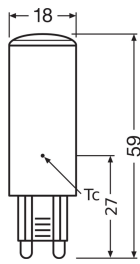

Caractéristiques Ledvance LED Pin G9 Claire 4.9W
806lm - 827 Blanc Très Chaud | Équivalent 60W

[Voir le produit](#)

Informations Générales

Réf.	250853
EAN	4058075840560
Marque	Ledvance
Nom du fabricant	LED PIN G9 P 4.9W 827 Clear G9
Vendu à l'unité - Carton complet	20
Garantie Totale	3 ans
Étiquette énergétique	C
Durée de Vie Moyenne (heure)	15000

Informations techniques

Technologie	LED
Tension (V)	220-240
Dimmable	Non
Culot	G9
Lumen per watt	164
Facteur de puissance	>0.40
Type de capteur	Pas de détecteur

Information produit

Code Couleur 827 Blanc Très Chaud

Couleur de Lumière (Kelvin)	2700 Blanc Très Chaud
Indice de Rendu des Couleurs (Ra)	80-89
Couleur Claire	Blanc
Options de couleur	Couleur unique
Finition ampoule	Claire
Filament	No

Dimensions

Hauteur (mm)	59
Diamètre (mm)	18
Forme	Capsule
Forme exacte	T18