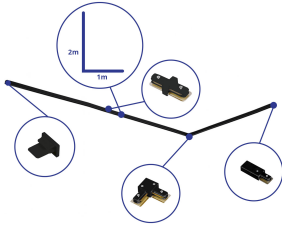

## Specificaties Bright Choice Rail Set 1-Fase L 1 x 2 Meter Zwart | incl. Eindkap, Voedingsconnector en L-Verbindingsstuk

[Bekijk product](#)

### Algemene informatie

Artikelnummer	254114
EAN	8719157064903
Merk	Bright Choice
Fabrikantnaam	Complete L shaped 1-Phase Track Set Black – 1 x 2 meter incl. End Cap, Power Connector and L-Conne
Aanbevolen aantal	1
Garantie	3 jaar

### Afmetingen

Lengte (mm)	1000
Hoogte (mm)	20
Breedte (mm)	34