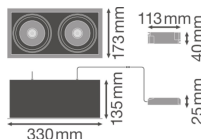

Specificaties Ledvance LED Spot
 Vierkant Multi Kantelbaar Zwart-Wit
 2x30W 5400lm 38D - 830 Warm Wit |
 Zaagmaat 320x160mm

[Bekijk product](#)

Algemene informatie

Artikelnummer	234257
EAN	4058075113961
Merk	Ledvance
Fabrikantnaam	SP MULTI 2X30W/3000K FL WT/BK
Garantie	5 jaar
Energie label	F
Levensduur (uur)	50000

Technische Informatie

Technologie	LED Geïntegreerd
Netspanning (Volt)	220-240
Dimbaar	Nee, niet dimbaar
Lumen per watt	90
Gradenbundel (graden)	38
Kleurcode	830 Warm Wit
Lichtkleur (Kelvin)	3000 Warm Wit
Kleurweergave (Ra)	80-89 - Goede kleurweergave
Lichtkleur	Wit
Kleurinstelling	Enkele kleur

Armatuur Informatie

Inclusief Lamp	Ja
Aantal benodigde lampen	2
Montage	Inbouw
Zaagmaat (mm)	320x160
Inbouwdiepte (mm)	250
IP-Waarde	IP20 - Bijna stofdicht
Slagvastheid (IK-waarde)	IK03 - 0.35 Joule
Bedrijfstemperatuur	-10 to +40
Behuizing	Aluminium
Kleur Armatuur	Wit
Kantelbaar	Ja
Noodverlichting	Nee

Afmetingen

Lengte (mm)	330
Breedte (mm)	173
Hoogte (mm)	25
Diameter (mm)	330

Sensor Informatie

Sensortype	Geen sensor
------------	-------------