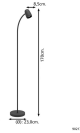

Caractéristiques Eglo Lampadaires  
Salon Carlo Acier Noir | Convient pour  
E14

[Voir le produit](#)

## Dimensions

---

Largeur (mm)	85
Hauteur (mm)	1700
Diamètre (mm)	325