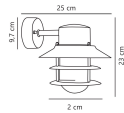

Discountlight

by Lampesdirect

Caractéristiques Nordlux Blokhuis
Applique Murale Acier et Verre Gris |
IP54 - Convient pour E27

[Voir le produit](#)

Informations Générales

Réf.	253756
EAN	5701581116047
Marque	Nordlux
Nom du fabricant	Blokhuis Up | Wall Lamp | Galvanized
Garantie Totale	5 ans

Informations techniques

Technologie	Fixture Retrofit
Tension (V)	220-240
Dimmable	Oui, avec une ampoule dimmable seulement
Convient pour	E27
Lampe Incluse	Non
Nombre de lampes	1
Puissance Maximale Estimée	60
Inclinable	Non
Montage	Fixation murale
Eclairage de Secours	Non

Informations de l'appareil

Connexion du Luminaire	C?ble