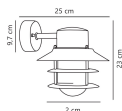

[Voir le produit](#)

Informations Générales

Réf.	253752
EAN	5701581115040
Marque	Nordlux
Nom du fabricant	Blokhuis Up | Wall Lamp | Copper
Garantie Totale	5 ans

Informations techniques

Technologie	Fixture Retrofit
Tension (V)	220-240
Dimmable	Oui, avec une ampoule dimmable seulement
Convient pour	E27
Lampe Incluse	Non
Nombre de lampes	1
Puissance Maximale Estimée	60
Inclinable	Non
Montage	Fixation murale
Eclairage de Secours	Non

Informations de l'appareil

Connexion du Luminaire	C?ble