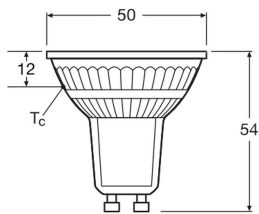

Caractéristiques Ledvance LED Réflecteur GU10  
PAR16 8W 750lm 36d - 840 Blanc Froid | Équivalent  
100W

[Voir le produit](#)

## Informations techniques

Technologie	LED
Tension (V)	220-240
Angle de Diffusion (degrés)	36
Dimmable	Non
Culot	GU10
Lumen per watt	94
Facteur de puissance	>0.50
Type de capteur	Pas de détecteur

## Dimensions

---

Longueur (mm)	54
Diamètre (mm)	50
Forme	Réflecteur
Forme exacte	PAR16