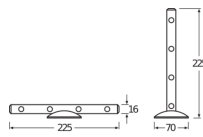

Caractéristiques Ledvance LED LEDstixx
Petite lampe mobile Argent 0.31W à piles

[Voir le produit](#)