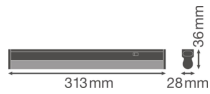

Caractéristiques Ledvance Réglette LED Linear Compact
Commutateur 4W 400lm - 830 Blanc Chaud | 30cm

[Voir le produit](#)

Informations Générales

Réf.	234131
EAN	4058075106079
EOC FR	106079
Marque	Ledvance
Nom du fabricant	LN COMP SWITCH 300 4W/3000K
Garantie Totale	5 ans
Durée de Vie Moyenne (heure)	50000

Informations techniques

Technologie	LED Intégré
Tension (V)	220-240
Dimmable	Non
Lumen per watt	100
Facteur de puissance	>0.50
Code Couleur	830 Blanc Chaud
Couleur de Lumière (Kelvin)	3000 Blanc Chaud
Indice de Rendu des Couleurs (Ra)	80-89
Couleur Claire	Blanc
Options de couleur	Couleur unique
Convient pour l'Extérieur	Non
Longeur	30cm

Informations de l'appareil

Montage	Surface
Indice de Protection	IP20
Protection Impacts	IK03
Logement	PC (Polycarbonate)
Couleur du Luminaire	Blanc
Lampe Incluse	Oui
Eclairage de Secours	Non

Dimensions

Longueur (mm)	313
Largeur (mm)	28
Hauteur (mm)	36